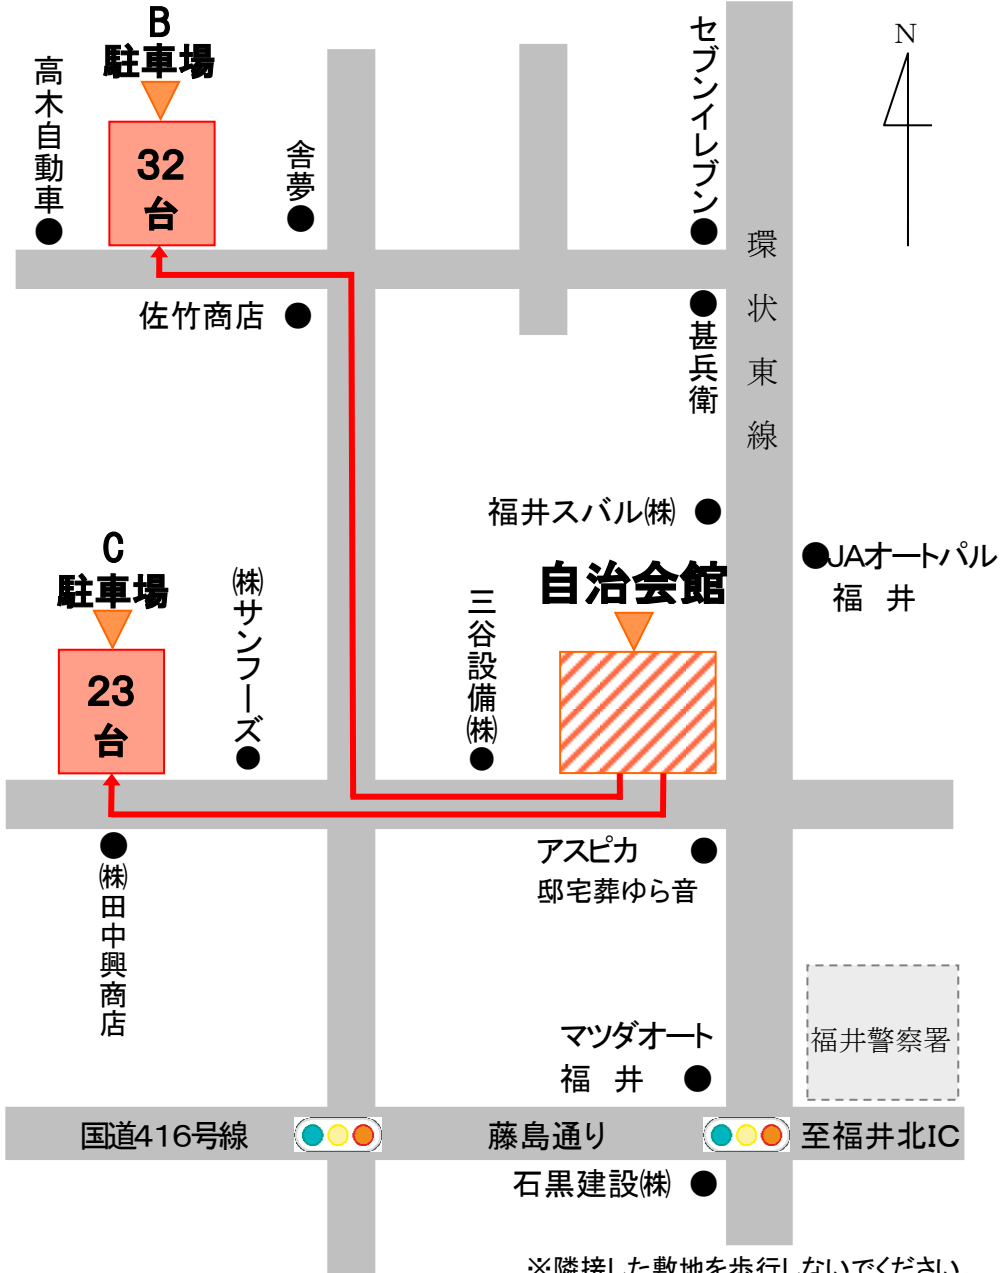

〈土・日・祝日 臨時駐車場案内図〉

福井県自治会館

※隣接した敷地を歩行しないでください。